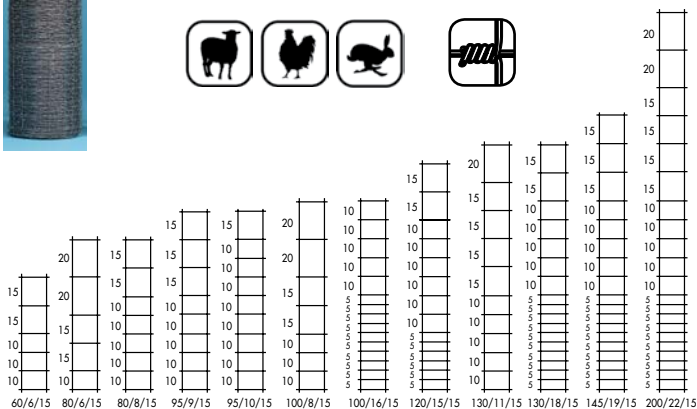

Ursus Heavy

Debeli promjer žica i jačina Ursus prstena daju dodatnu čvrstoću i jačinu ogradi. Zincalu Super sloj jamči izuzetnu dugotrajnost.

Ursus Heavy AS

Ova ograda ima iste odlike kao i Ursus Heavy, ali se kombinira s vodoravnim žicama za natezanje koje daju dodatnu čvrstoću manjem promjeru žice. To smanjuje težinu role žice i omogućava povećanje razdaljine između stupova, te čini postavljanje bržim i povoljnijim.

Primjena

Ursus se preporučuje za ovce, koze, piliće, patke, guske, i drugu sitnu živad.

Ursus Heavy i Ursus Heavy AS se preporučuju za stoku: svinje, krave, visoku divljač, itd.

Ursus

Zaštita: Zincalu

vodoravne žice: Ø 1,90 mm - 700/900 N/mm²
 okomite žice: Ø 1,90 mm - 400/550 N/mm²
 rubne žice: Ø 2,45 mm - 650/850 N/mm²

Ursus Heavy

Zaštita: Zincalu Super

vodoravne žice: Ø 3,00 mm - 600/800 N/mm²
 okomite žice: Ø 3,00 mm - 600/800 N/mm²
 rubne žice: Ø 3,70 mm - 550/750 N/mm²
 Ursus prsten: Ø 3,00 mm - 400/550 N/mm²

URSUS LIGHT			
Visina role cm	Broj vodoravnih žica	Razmak između okomitih žica cm	Vrsta
Role od 50 m			
60	6	15	60/6/15
80	8	15	80/8/15
95	9	15	95/9/15
95	10	15	95/10/15
100	8	15	100/8/15
100	16	15	100/16/15
120	15	15	120/15/15
130	11	15	130/11/15
130	18	15	130/18/15
145	19	15	145/19/15
200	22	15	200/22/15

Ursus Heavy AS

Zaštita: Zincalu Super

vodoravne žice: Ø 2,50 mm - 1150/1350 N/mm²
 okomite žice: Ø 2,50 mm - 650/850 N/mm²
 rubne žice: Ø 3,00 mm - 1050/1250 N/mm²
 Ursus prsten: Ø 3,00 mm - 400/550 N/mm²