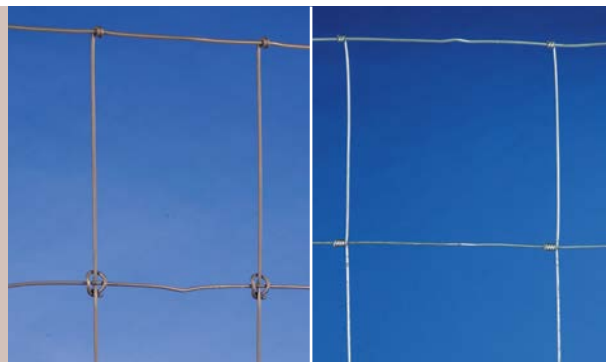

Ograde u rolama – pletene

Ursus, idealno rješenje za ograđivanje livada, poljoprivredu i uzgoj stoke.

Ursus[®] za poljoprivredu i uzgoj stoke

PREDNOSTI

Ursus

Zahvaljujući posebno razvijenoj Zincalu zaštiti, ovaj tip žice traje 50% duže nego žice s pocinčanom zaštitom. Ograda Ursus vrlo se jednostavno postavlja, a različite veličine pogoduju različitim primjenama.

Ursus Heavy

Debeli promjer žica i jačina Ursus prstena daju dodatnu čvrstoću i jačinu ogradi. Zincalu Super sloj jamči izuzetnu dugotrajnost.

Ursus Heavy AS

Ova ograda ima iste odlike kao i Ursus Heavy, ali se kombinira s vodoravnim žicama za natezanje koje daju dodatnu čvrstoću manjem promjeru žice. To smanjuje težinu role žice i omogućava povećanje razdaljine između stupova, te čini postavljanje bržim i povoljnijim.

Primjena

Ursus se preporučuje za ovce, koze, piliće, patke, guske, i drugu sitnu živad.

Ursus Heavy i Ursus Heavy AS se preporučuju za stoku: svinje, krave, visoku divljač, itd.

Ursus

Zaštita: Zincalu

vodoravne žice: Ø 1,90 mm - 700/900 N/mm²
 okomite žice: Ø 1,90 mm - 400/550 N/mm²
 rubne žice: Ø 2,45 mm - 650/850 N/mm²

Ursus Heavy

Zaštita: Zincalu Super

vodoravne žice: Ø 3,00 mm - 600/800 N/mm²
 okomite žice: Ø 3,00 mm - 600/800 N/mm²
 rubne žice: Ø 3,70 mm - 550/750 N/mm²
 Ursus prsten: Ø 3,00 mm - 400/550 N/mm²

URSUS LIGHT			
Visina role cm	Broj vodoravnih žica	Razmak između okomitih žica cm	Vrsta
Role od 50 m			
60	6	15	60/6/15
80	8	15	80/8/15
95	9	15	95/9/15
95	10	15	95/10/15
100	8	15	100/8/15
100	16	15	100/16/15
120	15	15	120/15/15
130	11	15	130/11/15
130	18	15	130/18/15
145	19	15	145/19/15
200	22	15	200/22/15